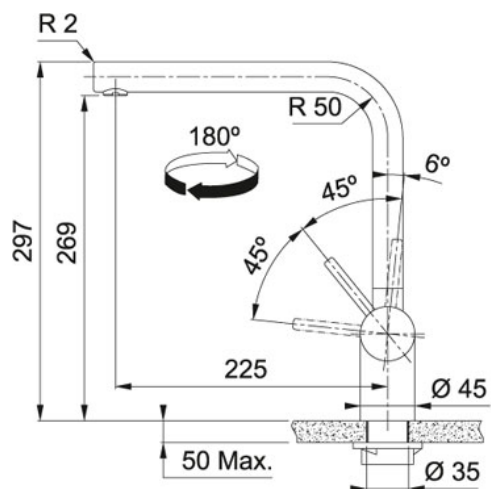

Pööratav jooksutoru Roostevabast terasest | 115.0521.435

TOOTERÜHM : Segistid | MATERJAL : Roostevabast terasest | SEERIA : Atlas Neo | MUDEL : Pööratav jooksutoru

TECHNICAL DATA

Materjali tüüp roostevaba teras

Segisti kang hoob küljele

Kogu kõrgus 297,00 mm

Pöördeulatus 180 °

Versioon fikseeritud otsikuga pööratava tilaga

Segisti rõhk kõrgrõhk

Segisti auk Ø-35-MM

Aluskapp 45