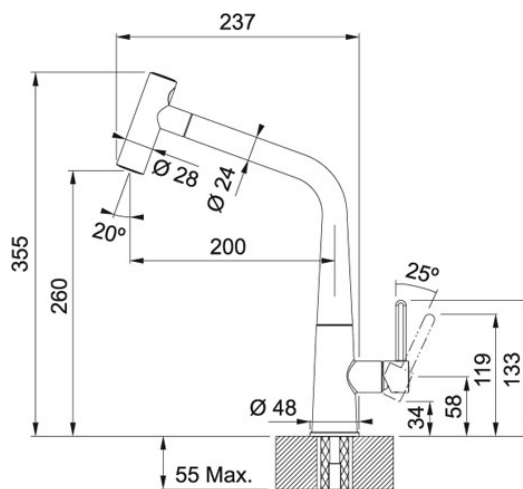

## Väljatõmmatava voolikuga must matt | 115.0625.190

TOOTERÜHM : Segistid | SEERIA : Icon | MUDEL : Väljatõmmatava voolikuga | MATERJAL : must matt

### TECHNICAL DATA

Versioon	Väljatõmmatava voolikuga
Segisti rõhk	kõrgrõhk
Materjali tüüp	18-GA-STAINLESS-STEEL
Segisti auk	Ø-35-MM
Segisti kang	hoob küljele
Pöördeulatus	360 °
Kangi asukoht	Side Lever
Aluskapp	55
Kogu kõrgus	355,00 mm
Läbimõõt	Ø 35 mm
Hind	479,00 €