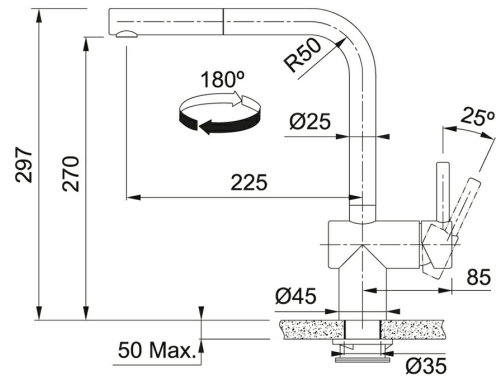

Kangsegisti dušivoolikuga Roostevabast terasest | 115.0625.523

TOOTERÜHM : Segistid | SEERIA : Atlas Neo Sensor | MUDEL : Kangsegisti dušivoolikuga | MATERJAL : Roostevabast terasest | FEATURES : Sensori ja käsitsi juhtimisega köögisegisti

TECHNICAL DATA

Segisti rõhk	kõrgrõhk
Segisti kang	hoob küljele
Pöördeulatus	180 °
Materjali tüüp	roostevaba teras
Kogu kõrgus	297,00 mm
Aluskapp	45
Läbimõõt	Ø 35 mm
Kangi asukoht	Side Lever
Versioon	kangsegisti
Hind	504,00 €