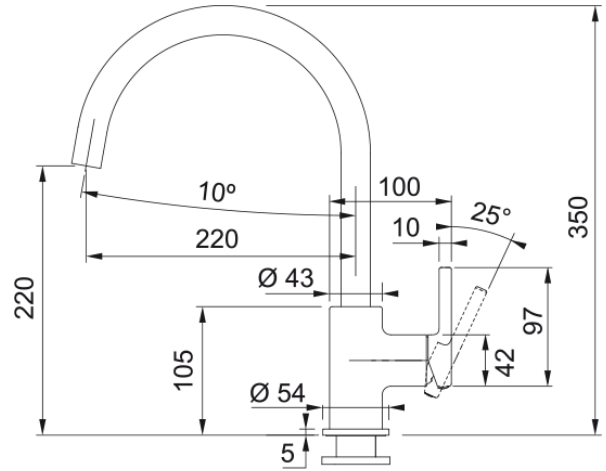

Tap Lina XL swivel side HP Onyx | 115.0626.020

Technical Data

välimus

Tila versioon	J - tila
Värv	Oonüks
Materjali tüüp	Messing

mõõdud

Kraaniava läbimõõt	35 mm
Ventiili mõõdud	35 mm

paigaldusviis

Fikseerimise tüüp	Sääre
Veevarustusvooliku ühendus	3/8"
Veevarustusvooliku pikkus	450 mm

Toote spetsifikatsioonid

Surve	Kõrgsurve
Versioon	Pööratav
Kraani toimivus	Külghoob
Kraani pööramine	360°

toote tuvastamine

Toote kaubamärk	FRANKE
Süsteem	Smart
Mudelite valik	Lina

omadused

Öko vee säästmine	Ei
Aeraatori tüüp	Kärgstruktuuriga