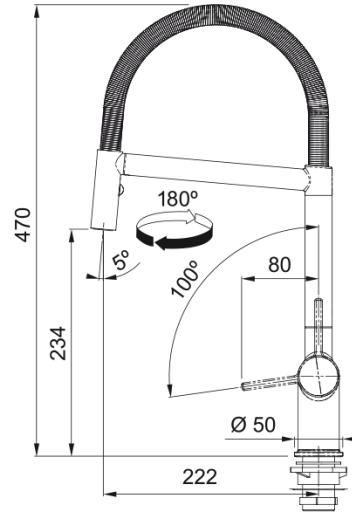

Tap Active Semi Pro 2 jets MB | 115.0653.409

Technical Data

välimus

Tila versioon	S - poolprofessionaalne
Värv	Mattmust
Materjali tüüp	Messing
Paindlik vooliku materjal	Metall
Dušši materjal	Messing

mõõdud

Kraaniava läbimõõt	35 mm
Ventiili mõõdud	35 mm

paigaldusviis

Fikseerimise tüüp	Sääre
Veevarustusvooliku ühendus	3/8"
Veevarustusvooliku pikkus	450 mm

Toote spetsifikatsioonid

Surve	Kõrgsurve
Versioon	Pihusta
Kraani toimivus	Külghoob
Kraani pööramine	180°

toote tuvastamine

Toote kaubamärk	FRANKE
Süsteem	Mythos
Mudelite valik	Active

omadused

Öko vee säästmine	Jah
Aeraatori tüüp	Laminaarne