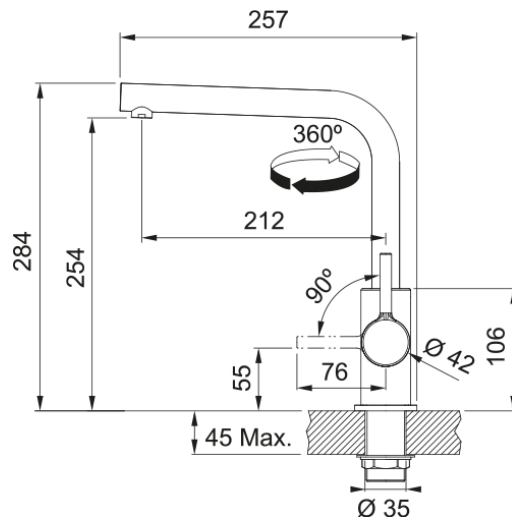

Tap Lina L swivel side HP CHR | 115.0693.230

Technical Data

välimus

Tila versioon	L - tila
Värv	Kroom
Materjali tüüp	Messing

mõõdud

Kraaniava läbimõõt	35 mm
Ventiili mõõdud	35 mm

paigaldusviis

Fikseerimise tüüp	Sääre
Veevarustusvooliku ühendus	3/8"
Veevarustusvooliku pikkus	450 mm

Toote spetsifikatsioonid

Surve	Kõrgsurve
Versioon	Pööratav
Kraani toimivus	Külghoob
Kraani pööramine	360°

toote tuvastamine

Toote kaubamärk	FRANKE
Süsteem	Smart
Mudelite valik	Lina

omadused

Öko vee säästmine	Ei
Aeraatori tüüp	Kärgstruktuuriga