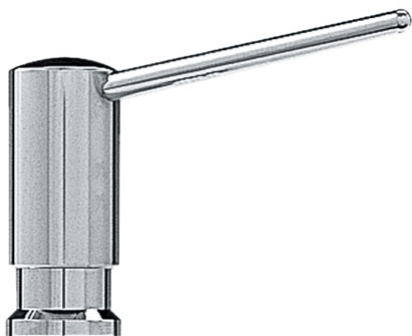

Seebidosaatorid SDR Roostevabast terasest | 119.0155.993

TOOTERÜHM : Köögi lahendused | SEERIA : Seebidosaatorid | MUDEL : SDR | MATERJAL : Roostevabast terasest | PAIGALDUSVIIS : EI OLE DEFINIEERITUD | STYLE : Contemporary

TECHNICAL DATA

Läbimõõt	25 mm
Versioon	Soapdispenser