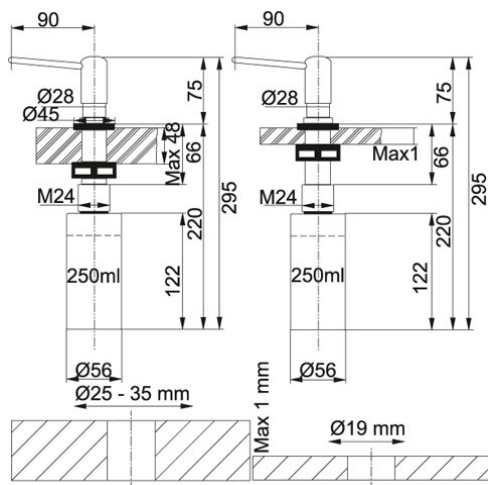

TECHNICAL DATA

Läbimõõt	25 mm
Versioon	Soapdispenser