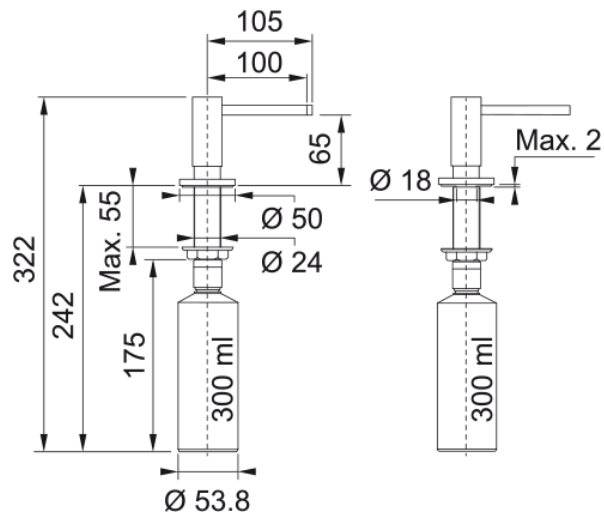

SD Active white matt 300ml | 119.0547.905

Technical Data

välimus

Materjali tüüp	Messing
Värv	Valge matt
Lisatarviku osa alam	Seebi dosaator

toote tuvastamine

Süsteem	Mitte ükski
Mudelite valik	Active