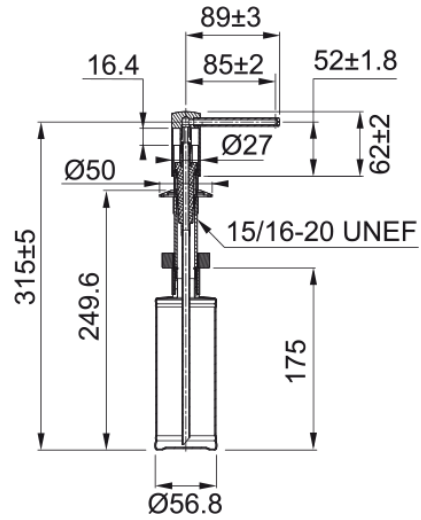

SD Comfort Chrome | 119.0584.065

Technical Data

välimus

Materjali tüüp	Messing
Värv	Kroom
Lisatarviku osa alam	Seebi dosaator

toote tuvastamine

Süsteem	Mitte ükski
Mudelite valik	Comfort