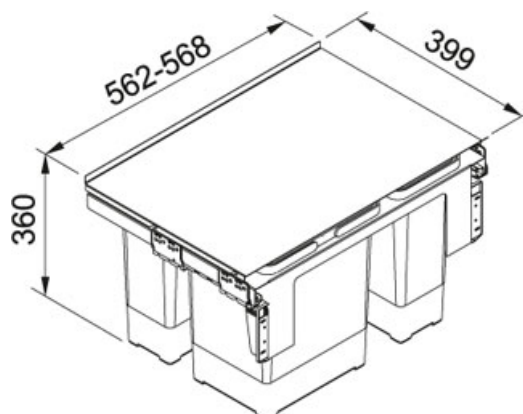

## Sorter Garbo Sorter Garbo 60-3 | 121.0200.680

TOOTERÜHM : Sorterid | SEERIA : Sorter Garbo | MUDEL : Sorter Garbo 60-3 | MATERJAL : muu | PAIGALDUSVIIS : EI OLE  
DEFINEERITUD

### TECHNICAL DATA

Aluskapi laius	600,00 mm
Kogupikkus	562,00 mm
Kogulaius	399,00 mm
Kogusügavus	360,00 mm
Mahuti mõõdud	1 x 8l + 1 x 12l + 1 x 18l + Kogumiskarp
Sulguv süsteem	Motion - sujuvalt sulgub