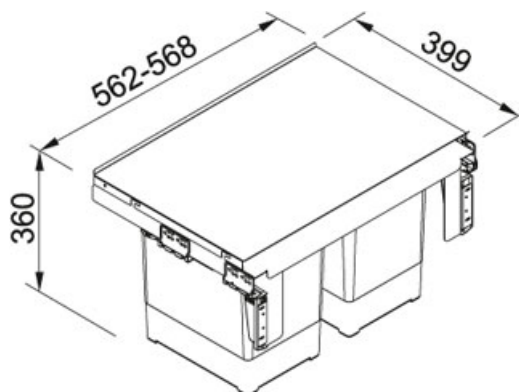

Sorter Garbo Sorter Garbo 60-2 | 121.0284.027

TOOTERÜHM : Sorterid | SEERIA : Sorter Garbo | MUDEL : Sorter Garbo 60-2 | MATERJAL : muu | PAIGALDUSVIIS : EI OLE
DEFINEERITUD

TECHNICAL DATA

Aluskapi laius	600,00 mm
Kogupikkus	562,00 mm
Kogulaius	399,00 mm
Kogusügavus	360,00 mm
Mahuti moodsus	2 x 18l
Sulgusüsteem	Motion - sujuvalt sulgub