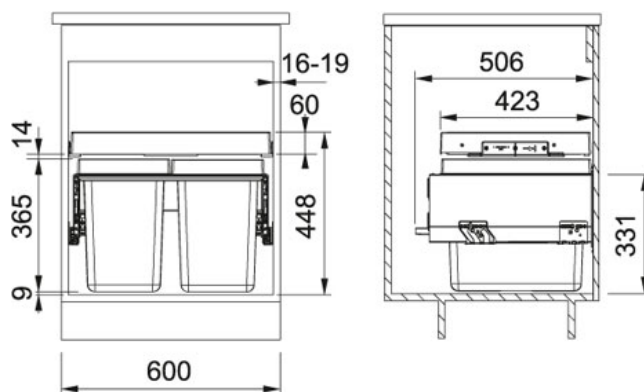

121.0557.763

TOOTERÜHM : Sorterid | MATERJAL : muu | SEERIA : Sorter FX | MUDEL : FX 60 26-11-11 | PAIGALDUSVIIS : Sissehitatav

#### TECHNICAL DATA

Kogulaius	600,00 mm
Aluskapi laius	600,00 mm
Sulguv süsteem	Damped Soft-Close
Mahuti mõõdud	1-x-26L-+-2-x-11L
Kogupikkus	456,00 mm
Kogu kõrgus	448,00 mm