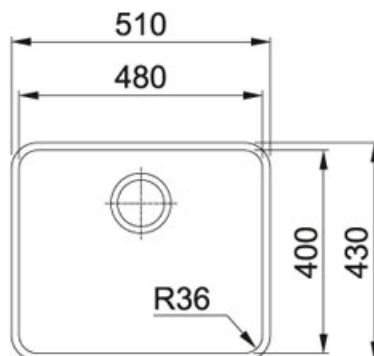

Aton ANX 110-48 Roostevabast terasest | 122.0336.883

TOOTERÜHM : Valamud | SEERIA : Aton | MUDEL : ANX 110-48 | MATERJAL : Roostevabast terasest | PAIGALDUSVIIS : Altpoolt monteeritavad

TECHNICAL DATA

Kausside arv	1
Aluskapi laius	600,00 mm
Suure kausi sügavus	180,00 mm
Aluskapp	60
Suure kausi pikkus	480,00 mm
Segisti auk	mitte ükski
Väljavoolu läbimõõt	3 1/2"
Kogulaius	430,00 mm
Suure kausi laius	400,00 mm
Kogupikkus	510,00 mm
Materjali tüüp	roostevaba teras
Ventiil on komplektis	Ei