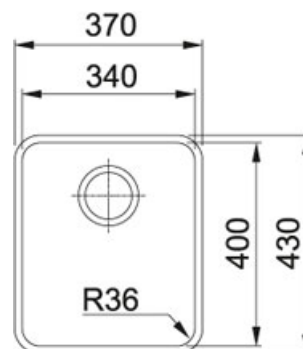

Aton ANX 110-34 Roostevabast terasest | 122.0336.885

TOOTERÜHM : Valamud | SEERIA : Aton | MUDEL : ANX 110-34 | MATERJAL : Roostevabast terasest | PAIGALDUSVIIS : Altpoolt monteeritavad

TECHNICAL DATA

Aluskapp	45
Segisti auk	mitte ükski
Suure kausi sügavus	180,00 mm
Väljavoolu läbimõõt	3 1/2"
Kogulaius	430,00 mm
Suure kausi laius	400,00 mm
Kausside arv	1
Aluskapi laius	450,00 mm
Kogupikkus	370,00 mm
Ventiil on komplektis	Ei
Materjali tüüp	roostevaba teras
Suure kausi pikkus	340,00 mm