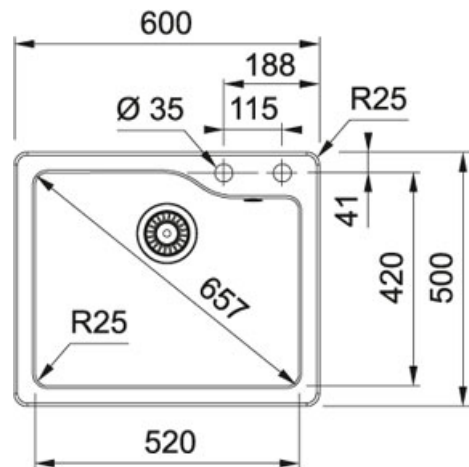

Keraamiliste must matt | 124.0586.221

TOOTERÜHM : Valamud | PAIGALDUSVIIS : Süvistatav | SEERIA : Single | MUDEL : SGK 610-60 | MATERJAL : Keraamiliste must matt

TECHNICAL DATA

Suure kausi sügavus	200,00 mm
Suure kausi pikkus	520,00 mm
Suure kausi laius	420,00 mm
Kogupikkus	600,00 mm
Kogulaius	500,00 mm
Väljalõike pikkus	570,00 mm
Väljalõike laius	470,00 mm
Aluskapi laius	600,00 mm
Kausside arv	1
Väljavoolu läbimõõt	3 1/2"
Materjali tüüp	Fraceram
Nõrutuspinna asend	mitte ükski