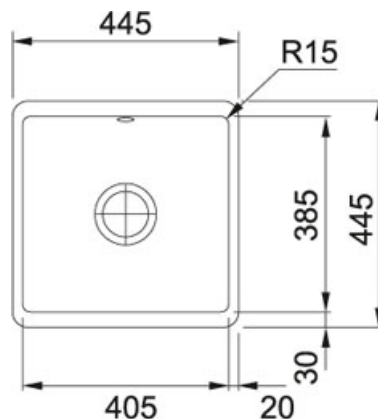

Kubus KBK 110-40 Fraceram polaarvalge | 126.0335.711

TOOTERÜHM : Valamud | SEERIA : Kubus | MUDEL : KBK 110-40 | MATERJAL : Fraceram polaarvalge | TOOTESEERIAD : Kubus | PAIGALDUSVIIS : Altpoolt monteeritavad

TECHNICAL DATA

Aluskapi laius	550,00 mm
Väljavoolu läbimõõt	3-1/2"-Sõelkorv- ektsenterventiil
Kogupikkus	445,00 mm
Kogulaius	445,00 mm
Suure kausi pikkus	405,00 mm
Suure kausi laius	385,00 mm
Suure kausi sügavus	180,00 mm
Kausside arv	1
Väljalõike pikkus	395,00 mm
Väljalõike laius	375,00 mm
Nõrutuspinna asend	mitte ükski
Ventiil on komplektis	Jah
Materjali tüüp	Fraceram