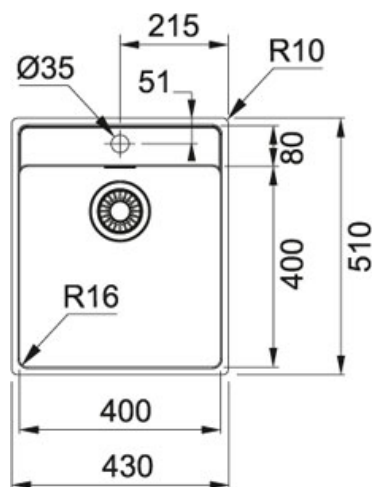

Maris Roostevabast terasest | 127.0531.851

TOOTERÜHM : Valamud | MATERJAL : Roostevabast terasest | SEERIA : Maris | MUDEL : MRX 210-40 TL | PAIGALDUSVIIS : Tasapinnaline | PAIGALDUSVIIS : Slim-Top

TECHNICAL DATA

Kogulaius	510,00 mm
Kogupikkus	430,00 mm
Suure kausi laius	400,00 mm
Suure kausi pikkus	400,00 mm
Suure kausi sügavus	180,00 mm
Kausside arv	1
Väljavoolu läbimõõt	3-1/2"-SEMI-INTEGRATED-WASTE-HOLE-WITH-BUTTON-CONTROL
Materjali tüüp	roostevaba teras
Aluskapi laius	450,00 mm
Segisti auk	1-X-Ø-35-MM-