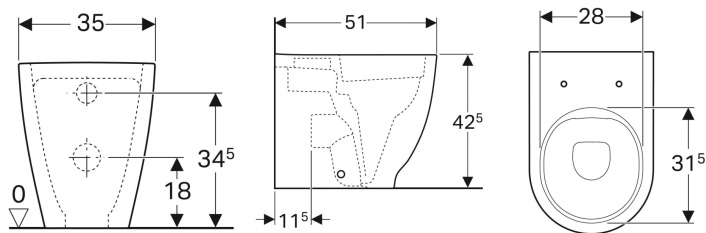

**Geberit Acanto põrandapealne WC-pott, kõrgendatud, seinavastas, suletud, Rimfree**

Näitlik pilt

**Kasutuseesmärk**

- Varjatud loputuskastidele
- Varjatud survepesuritele

**Omadused**

- Põrandapealne
- Seinavastas
- Rimfree
- Tüüp 1, täiskogus 6/5/4 l, EN 997 järgi

- Äraviik horisontaalne või vertikaalne
- Tüüp 2 EN 997 järgi
- Loputab 4,5 l-ga
- Suletud kuju
- Varjatud kinnitus
- Väikse väljaulatusega
- Istme kõrgus tõstetud

**Tehnilised andmed**

Materjal | Sanitaarkeraamika

**Tarne maht**

- Kinnitusmaterjal

**Täiendavalt tellida**

- Prill-laud

Tootenumber	Värv / pealispind	B	H	T
500.602.01.2	valge	35 cm	42.5 cm	51 cm

**Tarvikud**

- Geberit ühenduskomplekt põrandale paigaldatavale WC-potile
- Geberit ühenduskomplekt põrandale paigaldatavale WC-potile
- Geberit ühenduspölv 90°