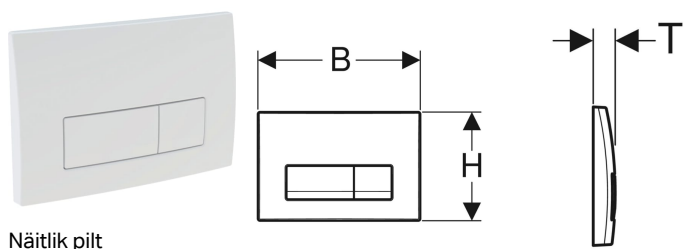

Geberit Delta50 loputusplaat kahesüsteemsele loputusele

Näitlik pilt

Kasutuseesmärk

- Loputuse käivituseks Delta varjatud loputuskastide korral

Omadused

- Lülitamine eest

Tarne maht

- Kinnitusraam
- 2 vajutusvarrast

Tehnilised andmed

Rakendusjõud | < 20 N

- Kinnitusmaterjal

Tootenumber	Värv / pealispind	Materjal	B	H	T	
115.119.11.1	valge	Plast	24.6 cm	16.4 cm	2.3 cm	
115.119.21.1	läikivkroomitud	Plast	24.6 cm	16.4 cm	2.3 cm	
115.119.46.1	mattkroomitud	Plast	24.6 cm	16.4 cm	2.3 cm	
115.119.DW.1	must	Plast	24.6 cm	16.4 cm	2.3 cm	
115.119.14.1	must matt	Plast	24.6 cm	16.4 cm	2.3 cm	Uus

Tarvikud

- Geberit pikenduskomplekt Delta ja Twinline varjatud loputuskastidele