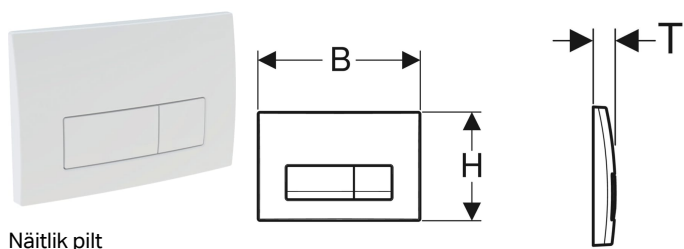

Geberit Delta50 loputusplaat kahesüsteemsele loputusele

Näitlik pilt

Kasutuseesmärk

- Loputuse käivituseks Delta varjatud loputuskastide korral

Omadused

- Lülitamine eest

Tarne maht

- Kinnitusraam
- 2 vajutusvarrast

Tehnilised andmed

Rakendusjõud | < 20 N

- Kinnitusmaterjal

Tootenumber	Värv / pealispind	Materjal	B	H	T
115.119.11.1	valge	Plast	24.6 cm	16.4 cm	2.3 cm
115.119.21.1	läikivkroomitud	Plast	24.6 cm	16.4 cm	2.3 cm
115.119.46.1	mattkroomitud	Plast	24.6 cm	16.4 cm	2.3 cm
115.119.DW.1	must	Plast	24.6 cm	16.4 cm	2.3 cm

Tarvikud

- Geberit pikenduskomplekt Delta ja Twinline varjatud loputuskastidele