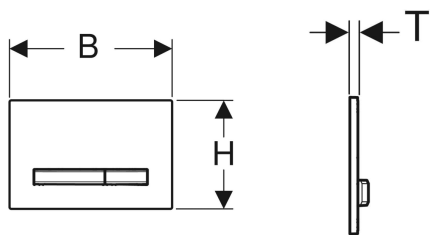

Geberit loputusplaat Sigma50, kahesüsteemne loputus, metallvärv kroomitud

Näitlik pilt

Kasutuseesmärk

- Loputuskaivituseks Geberit Sigma varjatud loputuskastide korral

Omadused

- Lülitamine eest

Tarne maht

- Kinnitusraam
- 2 distantspolti

- Lülitusklahvid easy-to-clean kattega
- Vajutusvardad heliisoleeritud, tööriistadeta kiirseadistus

Tehnilised andmed

Rakendusjõud | < 20 N

- 2 vajutusvarrast

Tootenumber	Värv / pealispind	Materjal	B	H	T	
115.788.11.2	Põhiplaat ja klahvid: kroomitud Katteplaat: valge	Tsinksurvevalu / plast	24.6 cm	16.4 cm	1.3 cm	
115.788.21.2	Põhiplaat ja klahvid: kroomitud Katteplaat: kõrgläikega kroomitud	Tsinksurvevalu / messing	24.6 cm	16.4 cm	1.2 cm	
115.788.DW.2	Põhiplaat ja klahvid: kroomitud Katteplaat: must	Tsinksurvevalu / plast	24.6 cm	16.4 cm	1.3 cm	
115.788.GH.2	Põhiplaat ja klahvid: kroomitud Katteplaat: kroomitud, harjatud, easy-to-clean kattega	Tsinksurvevalu / messing	24.6 cm	16.4 cm	1.2 cm	
115.788.SD.2	Põhiplaat ja klahvid: kroomitud Katteplaat: Peegel-suitsugaas	Tsinksurvevalu / klaas	24.6 cm	16.4 cm	1.4 cm	
115.788.JM.2	Põhiplaat ja klahvid: kroomitud Katteplaat: Mustang kiltkivi	Tsinksurvevalu / kiltkivi (loodustooide)	24.6 cm	16.4 cm	1.4 cm	
115.788.00.2	Põhiplaat ja klahvid: kroomitud Katteplaat: kliendispetsiifiline	Tsinksurvevalu	24.6 cm	16.4 cm	1 cm	
115.788.JV.2	Põhiplaat ja klahvid: kroomitud Katteplaat: Betoonisarnane	Tsinksurvevalu / keraamika	24.6 cm	16.4 cm	1.4 cm	
115.788.JX.2	Põhiplaat ja klahvid: kroomitud Katteplaat: Pähklipuu ameerikalik	Tsinksurvevalu / puit (loodustooide)	24.6 cm	16.4 cm	1.4 cm	
115.788.JK.2	Põhiplaat ja klahvid: kroomitud Katteplaat: laava	Tsinksurvevalu / klaas	24.6 cm	16.4 cm	1.4 cm	Uus
115.788.JL.2	Põhiplaat ja klahvid: kroomitud Katteplaat: liivahall	Tsinksurvevalu / klaas	24.6 cm	16.4 cm	1.4 cm	Uus