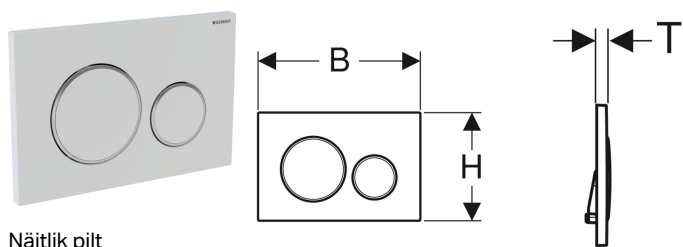

Geberit loputusplaat Sigma20, kahesüsteemne loputus

Näitlik pilt

Kasutuseesmärk

- Loputuskäivituseks Geberit Sigma varjatud loputuskastide korral

Omadused

- Lülitamine eest

Tarne maht

- Kinnitusraam
- 2 distantspolti

- Vajutusvardad heliisoleeritud, tööriistadeta kiirseedistus

Tehnilised andmed

Rakendusjõud | < 20 N

- 2 vajutusvarrast

Tootenumber	Värv / pealispind	Materjal	B	H	T
115.882.KH.1	Plaat ja klahvid: läikivkroomitud Disainrõngad: mattkroomitud	Plast	24.6 cm	16.4 cm	1.2 cm
115.882.KJ.1	Plaat ja klahvid: valge Disainrõngad: läikivkroomitud	Plast	24.6 cm	16.4 cm	1.2 cm
115.882.KK.1	Plaat ja klahvid: valge Disainrõngad: kullatud	Plast	24.6 cm	16.4 cm	1.2 cm
115.882.KL.1	Plaat: valge Disainrõngad ja klahvid: mattkroomitud	Plast	24.6 cm	16.4 cm	1.2 cm
115.882.KM.1	Plaat ja klahvid: must Disainrõngad: läikivkroomitud	Plast	24.6 cm	16.4 cm	1.2 cm
115.882.KN.1	Plaat ja klahvid: mattkroomitud Disainrõngad: läikivkroomitud	Plast	24.6 cm	16.4 cm	1.2 cm
115.882.SN.1	Plaat ja klahvid: harjatud, easy-to-clean kattega Disainrõngad: poleeritud	Roostevaba teras	24.6 cm	16.4 cm	1.2 cm
115.882.JQ.1	Plaat ja klahvid: mattkroom värvitud, easy-to-clean kattega Disainrõngad: läikivkroomitud	Plast	24.6 cm	16.4 cm	1.2 cm
115.882.JT.1	Plaat ja klahvid: valge matt värvitud, easy-to-clean kattega Disainrõngad: läikivkroomitud	Plast	24.6 cm	16.4 cm	1.2 cm
115.882.14.1	Plaat ja klahvid: must matt värvitud, easy-to-clean kattega Disainrõngad: läikivkroomitud	Plast	24.6 cm	16.4 cm	1.2 cm
115.882.11.1	Plaat ja klahvid: valge Disainrõngad: valge matt	Plast	24.6 cm	16.4 cm	1.2 cm
115.882.01.1	Plaat ja klahvid: valge matt värvitud, easy-to-clean kattega Disainrõngad: valge	Plast	24.6 cm	16.4 cm	1.2 cm
115.882.DW.1	Plaat ja klahvid: must Disainrõngad: must matt	Plast	24.6 cm	16.4 cm	1.2 cm
115.882.16.1	Plaat ja klahvid: must matt värvitud, easy-to-clean kattega Disainrõngad: must	Plast	24.6 cm	16.4 cm	1.2 cm