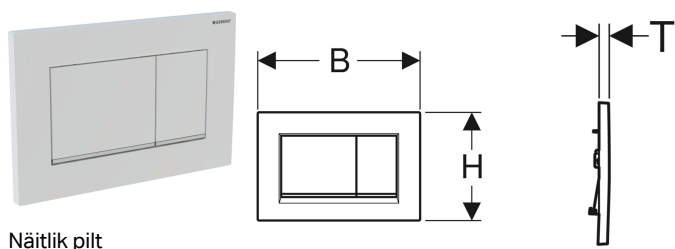

Geberit loputusplaat Sigma30, kahesüsteemne loputus

Näitlik pilt

Kasutuseesmärk

- Loputuskaivituseks Geberit Sigma varjatud loputuskastide korral

Omadused

- Lülitamine eest

Tarne maht

- Kinnitusraam
- 2 distantspolti

- Vajutusvardad heliisoleeritud, tööriistadeta kiirseadistus

Tehnilised andmed

Rakendusjõud | < 20 N

- 2 vajutusvarrast

Tootenumber	Värv / pealispind	Materjal	B	H	T
115.883.KH.1	Plaat ja klahvid: läikivkroomitud Disainribad: mattkroomitud	Plast	24.6 cm	16.4 cm	1.2 cm
115.883.KJ.1	Plaat ja klahvid: valge Disainribad: läikivkroomitud	Plast	24.6 cm	16.4 cm	1.2 cm
115.883.KK.1	Plaat ja klahvid: valge Disainribad: kullatud	Plast	24.6 cm	16.4 cm	1.2 cm
115.883.KL.1	Plaat: valge Klahvid ja disainribad: mattkroomitud	Plast	24.6 cm	16.4 cm	1.2 cm
115.883.KM.1	Plaat ja klahvid: must Disainribad: läikivkroomitud	Plast	24.6 cm	16.4 cm	1.2 cm
115.883.KN.1	Plaat ja klahvid: mattkroomitud Disainribad: läikivkroomitud	Plast	24.6 cm	16.4 cm	1.2 cm
115.883.JQ.1	Plaat ja klahvid: mattkroom värvitud, easy-to-clean kattega Disainribad: läikivkroomitud	Plast	24.6 cm	16.4 cm	1.2 cm
115.883.JT.1	Plaat ja klahvid: valge matt värvitud, easy-to-clean kattega Disainribad: läikivkroomitud	Plast	24.6 cm	16.4 cm	1.2 cm
115.883.14.1	Plaat ja klahvid: must matt värvitud, easy-to-clean kattega Disainribad: läikivkroomitud	Plast	24.6 cm	16.4 cm	1.2 cm
115.883.11.1	Plaat ja klahvid: valge Disainribad: valge matt	Plast	24.6 cm	16.4 cm	1.2 cm
115.883.01.1	Plaat ja klahvid: valge matt värvitud, easy-to-clean kattega Disainribad: valge	Plast	24.6 cm	16.4 cm	1.2 cm
115.883.DW.1	Plaat ja klahvid: must Disainribad: must matt	Plast	24.6 cm	16.4 cm	1.2 cm
115.883.16.1	Plaat ja klahvid: must matt värvitud, easy-to-clean kattega Disainribad: must	Plast	24.6 cm	16.4 cm	1.2 cm