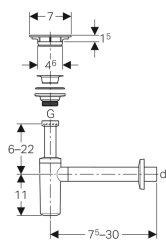

## Geberit valamu äravool sifooniga, ventiilikate ja mansett, äraviik horisontaalne

Näitlik pilt

### Kasutuseesmärk

- Valamutele
- Puuravaga  $\varnothing$  46 mm valamute ühendamiseks

### Tehnilised andmed

Sifooni kõrgusega	75 mm
Materjal	ABS

- Äravooluventiil
- Tihend
- Kruvi

Tootenumber	Värv / pealispind	d, $\varnothing$	G
151.020.21.1	läikivkroomitud	32 mm	1 1/4 "