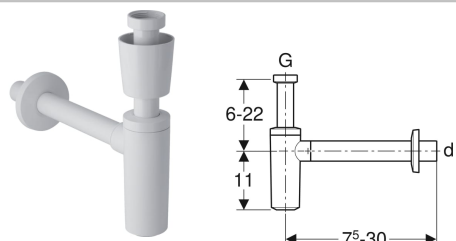

Geberit torusifoon valamule, ventiilirosetiga, äraviik horisontaalne

Näitlik pilt

Kasutuseesmärk

- Valamutele

Omadused

- Kvaliteedi järelevalve vastavalt standardile EN 274-3

Tarne maht

- Ventiilirosett

- Korrosioonikindel

Tehnilised andmed

Sifooni kõrgusega	75 mm
Materjal	PP

- Seinarosett

Tootenumber	Värv / pealispind	d, ø	G
151.034.11.1	alpivalge	32 mm	1 1/4 "
151.035.11.1	alpivalge	40 mm	1 1/4 "