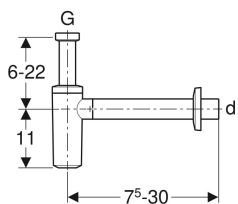

Geberit torusifoon valamule, äraviik horisontaalne

Näitlik pilt

Kasutuseesmärk

- Valamutele

Omadused

- Kvaliteedi järelevalve vastavalt standardile EN 274-3

Tarne maht

- Seinarosett

- Korrosioonikindel

Tehnilised andmed

Sifooni kõrgusega	75 mm
Materjal	ABS

Tootenumber	Värv / pealispind	d, ø	G
151.034.21.1	läikivkroomitud	32 mm	1 1/4 "
151.035.21.1	läikivkroomitud	40 mm	1 1/4 "