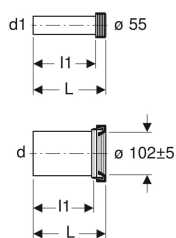

Geberit ühenduskomplekt seinale paigaldatavale WC-potile, pikkus 30 cm

Näitlik pilt

Kasutuseesmärk

- Seinale paigaldatavatele WC-pottidele

Omadused

- Ühenduskomplekt pikendatud

Tarne maht

- Lopustoru mansetiga, PE-HD-st
- Ühendusotsakud mansetiga, PE-HD-st

Tehnilised andmed

Materjal | PE-HD

- 2 kattekübarat
- Kinnitusmaterjal

Tootenumber	Värv / pealispind	d, ø	d1, ø	AB	L	I	I1
152.439.46.1	mattkroomitud	110 mm	45 mm	97–107 mm	30 cm	26.5 cm	27.5 cm
152.441.46.1	mattkroomitud	90 mm	45 mm	97–107 mm	30 cm	26.5 cm	27.5 cm