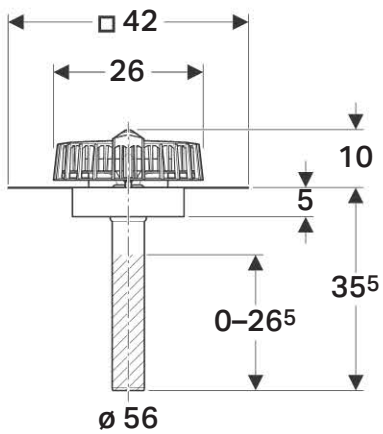

Installation Manual

Montageanleitung
Instructions de montage
Istruzioni per il montaggio

359.099.00.1

359.104.00.1

359.108.00.1

359.127.00.1

359.129.00.1

✓

Installation Notes
Geberit Pluvia 967.544.00.0

1

2

$12 L \geq 63 \text{ mm}$
 $25 L \geq 100 \text{ mm}$

i

3

4

5

6

7

8

9

10

i

2

→ **2 A**  6

i

$\varnothing 8-15 \text{ mm} =$ 
359.124.00.1

2 B

✓

1

2

3

2 C