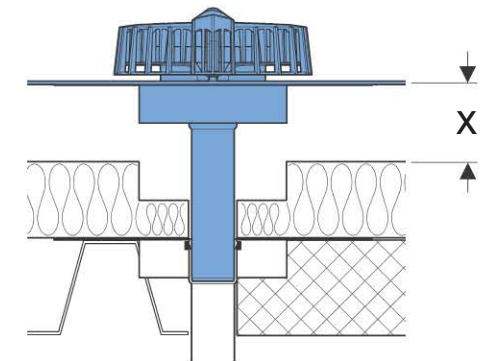

Installation Notes
Geberit Pluvia 967.544.00.0

1

2

$12 L \geq 63 \text{ mm}$
 $25 L \geq 100 \text{ mm}$

i

3

4

5

6

7

8

9

10

i

2

→ **2 A**  6