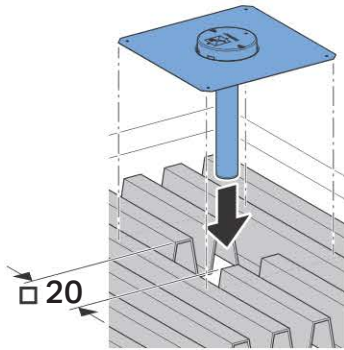

Installation Notes
Geberit Pluvia 967.544.00.0

1

2

$12 L \geq 63 \text{ mm}$
 $25 L \geq 100 \text{ mm}$

i

3

4

5