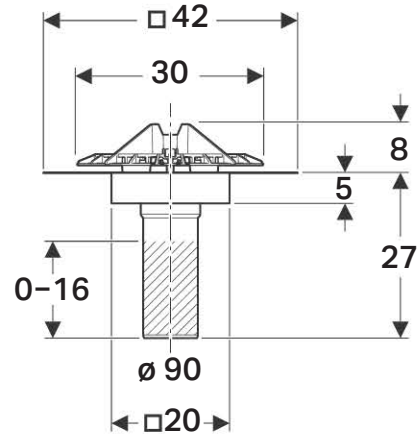

Installation Manual

Montageanleitung
Instructions de montage
Istruzioni per il montaggio

359.099.00.1

359.104.00.1

359.108.00.1

359.127.00.1

359.129.00.1

✓

Installation Notes
Geberit Pluvia 967.544.00.0

1

2

$12 L \geq 63 \text{ mm}$
 $25 L \geq 100 \text{ mm}$

i

3

4

5