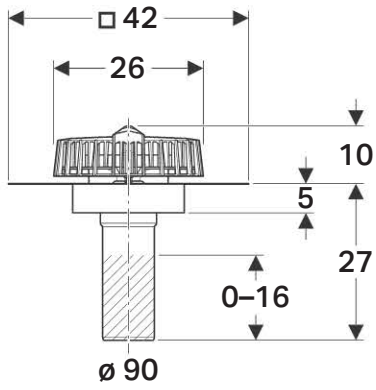

Installation Manual

Montageanleitung
Instructions de montage
Istruzioni per il montaggio

359.099.00.1

359.104.00.1

359.108.00.1

359.127.00.1

359.129.00.1

✓

Installation Notes
Geberit Pluvia 967.544.00.0

1

2

$12 L \geq 63 \text{ mm}$
 $25 L \geq 100 \text{ mm}$

i

3

4

5

6

7

8

9

10

i

2

→ **2 A**  6

i

$\varnothing 8-15 \text{ mm} =$ 
359.124.00.1

2 B

✓

1

2

3

2 C