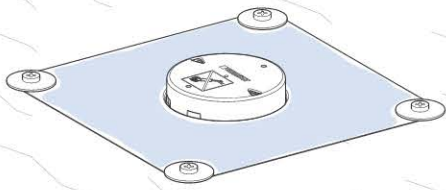

Installation Notes
Geberit Pluvia 967.544.00.0

1

2

$12 L \geq 63 \text{ mm}$
 $25 L \geq 100 \text{ mm}$

i

3

4

5