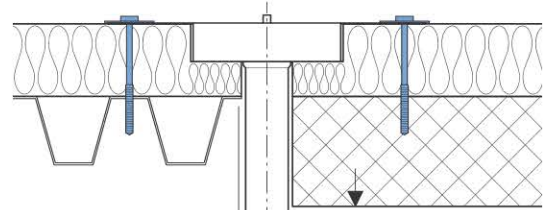

Installation Notes
Geberit Pluvia 967.544.00.0

1

2

$12 L \geq 63 \text{ mm}$
 $25 L \geq 100 \text{ mm}$

i

3

4

5