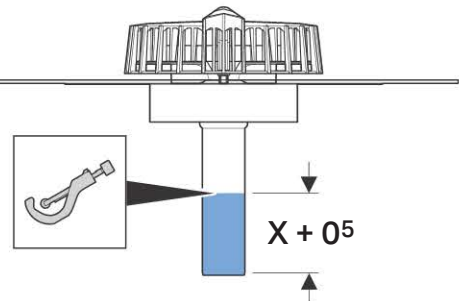

Installation Notes
Geberit Pluvia 967.544.00.0

1

2

$12 L \geq 63 \text{ mm}$
 $25 L \geq 100 \text{ mm}$

i

3

4

5

6

7

8

9

10

i

2

→ **2 A**  6