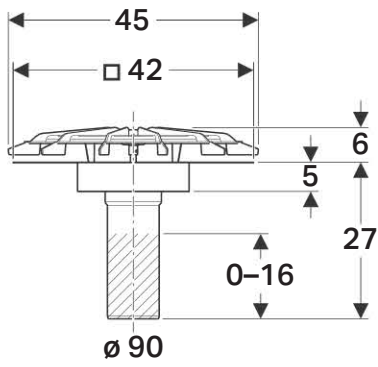

Installation Manual

Montageanleitung
Instructions de montage
Istruzioni per il montaggio

359.099.00.1

359.104.00.1

359.108.00.1

359.127.00.1

359.129.00.1

✓

Installation Notes
Geberit Pluvia 967.544.00.0

1

2

$12 L \geq 63 \text{ mm}$
 $25 L \geq 100 \text{ mm}$

i

3

4

5