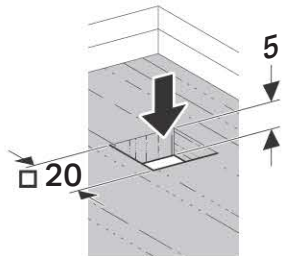

Installation Notes
Geberit Pluvia 967.544.00.0

1

2

$12 L \geq 63 \text{ mm}$
 $25 L \geq 100 \text{ mm}$

i

3

4

5