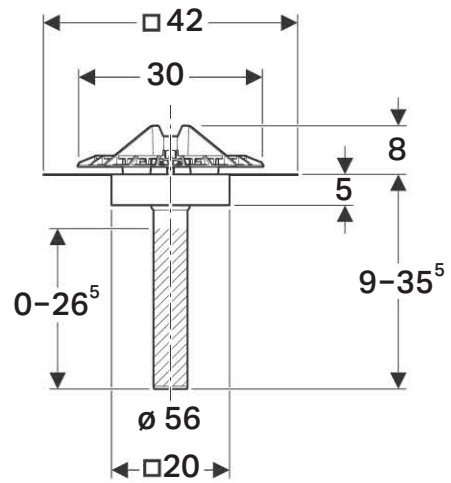

Installation Manual

Montageanleitung
Instructions de montage
Istruzioni per il montaggio

359.099.00.1

359.104.00.1

359.108.00.1

359.127.00.1

359.129.00.1

✓

Installation Notes
Geberit Pluvia 967.544.00.0

1

2

$12 L \geq 63 \text{ mm}$
 $25 L \geq 100 \text{ mm}$

i

3

4

5

6

7

8

9

10

i

2

→ **2 A**  6

i

$\varnothing 8-15 \text{ mm} =$ 
359.124.00.1

2 B

✓

1

2

3

2 C