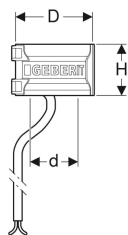

Geberit Pluvia soojendusseade 230 V / 8 W

Näitlik pilt

Kasutuseesmärk

- Soojadele katusekonstruktsioonidele isolatsiooni paksusega ≥ 12 cm
- Geberit Pluvia katusevee sissevooludele ühendustorustikega $\varnothing 56$ mm

Omadused

- Soojendusseade isereguleeriv

Tarne maht

- Kaablrüü

- CE-ühilduv

Tehnilised andmed

Kaitseklass	IPX7
Nimipinge	220–240 V AC
Tarbimisvõimsus 4 °C juures	8 W

Tootenumber	d, \varnothing	D	H
359.971.00.1	56 mm	9.7 cm	6 cm