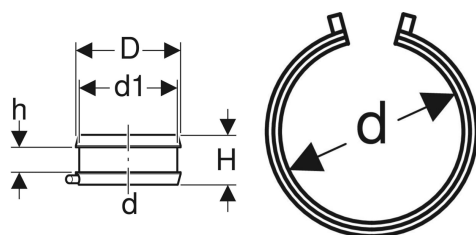

Geberit fikseerimispunktiga elekterkeevituslint

Näitlik pilt

Kasutuseesmärk

- Hoonete veeärastuseks
- Torude kinnispunkt-kinnituseks ühenduses toruklambritega

Omadused

- Üheosaline

- Keevitatav Geberit elektrikeevitusseadmetega

Tehnilised andmed

Materjal | PE-HD

| Tootenumber | DN | d, ø | d1, ø | D | H | h |
|--|-----|--------|--------|---------|------|------|
| Need tooteartiklid sobivad süsteemiga: Geberit PE | | | | | | |
| 361.776.16.1 | 50 | 50 mm | 58 mm | 6.6 cm | 6 cm | 3 cm |
| 363.776.16.1 | 56 | 56 mm | 64 mm | 7.2 cm | 6 cm | 3 cm |
| 364.776.16.1 | 60 | 63 mm | 71 mm | 7.9 cm | 6 cm | 3 cm |
| 365.776.16.1 | 70 | 75 mm | 83 mm | 9.1 cm | 6 cm | 3 cm |
| 366.776.16.1 | 90 | 90 mm | 98 mm | 10.6 cm | 6 cm | 3 cm |
| 367.776.16.1 | 100 | 110 mm | 118 mm | 12.6 cm | 6 cm | 3 cm |
| 368.776.16.1 | 125 | 125 mm | 133 mm | 14.1 cm | 6 cm | 3 cm |
| 369.776.16.1 | 150 | 160 mm | 168 mm | 17.6 cm | 6 cm | 3 cm |
| 370.776.16.1 | 200 | 200 mm | 208 mm | 21.6 cm | 6 cm | 3 cm |
| 371.776.16.1 | 250 | 250 mm | 258 mm | 26.6 cm | 6 cm | 3 cm |
| Need tooteartiklid sobivad süsteemiga: Geberit Pluvia | | | | | | |
| 361.776.16.1 | 50 | 50 mm | 58 mm | 6.6 cm | 6 cm | 3 cm |
| 363.776.16.1 | 56 | 56 mm | 64 mm | 7.2 cm | 6 cm | 3 cm |
| 364.776.16.1 | 60 | 63 mm | 71 mm | 7.9 cm | 6 cm | 3 cm |
| 365.776.16.1 | 70 | 75 mm | 83 mm | 9.1 cm | 6 cm | 3 cm |
| 366.776.16.1 | 90 | 90 mm | 98 mm | 10.6 cm | 6 cm | 3 cm |
| 367.776.16.1 | 100 | 110 mm | 118 mm | 12.6 cm | 6 cm | 3 cm |
| 368.776.16.1 | 125 | 125 mm | 133 mm | 14.1 cm | 6 cm | 3 cm |
| 369.776.16.1 | 150 | 160 mm | 168 mm | 17.6 cm | 6 cm | 3 cm |
| 370.776.16.1 | 200 | 200 mm | 208 mm | 21.6 cm | 6 cm | 3 cm |