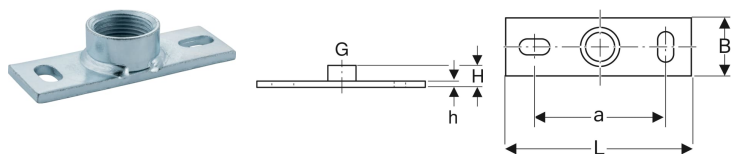

## Geberit ristkülikukujuline põhiplaat, kaheauguline, keermemuhviga G

Näitlik pilt

### Kasutuseesmärk

- Hoonete veeärastuseks
- Toruklambrite kinnitamiseks ehitisele
- Torustike kinnitamiseks lagedele ja seintele
- Kinnispunkt- ja liugkinnitusteks

### Omadused

- Sisekeere
- Tsingitud
- Kaks kinnituspunkti

### Tehnilised andmed

Materjal | Teras

Tootenumber	G	a	L	B	H	h
Need tooteartiklid sobivad süsteemiga: <b>Geberit PE</b>						
362.828.26.1	1 "	9 cm	12 cm	4 cm	2.6 cm	0.6 cm
362.826.26.1	1/2 "	9 cm	12 cm	4 cm	2.1 cm	0.6 cm
362.827.26.1	3/4 "	9 cm	12 cm	4 cm	2.3 cm	0.6 cm
See tooteartikkel sobib süsteemiga: <b>Geberit Silent-db20</b>						
362.828.26.1	1 "	9 cm	12 cm	4 cm	2.6 cm	0.6 cm