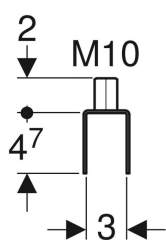

### Kasutuseesmärk

- Geberit Pluvia nelikantprofiiliga kandesiinide kinnitamiseks
- Torustike kinnitamiseks lagedele
- Vertikaalsete torustike kinnitamiseks seintele