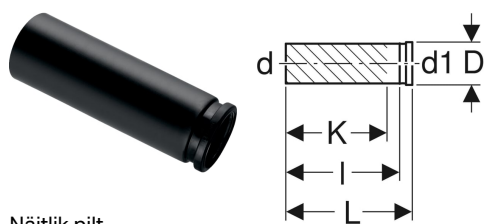

Geberit PE ühendusotsak pistemuhviga, seinale paigaldatavale WC-potile

Näitlik pilt

Kasutuseesmärk

- Hoonete veeärastuseks
- Krundi veeärastuseks
- Sanitaaparatuuride ühendamiseks horisontaalse äraviiguga
- Geberit Duofix seinale paigaldatava WC-poti elementidele
- Geberit Kombifix seinale paigaldatava WC-poti elementidele
- Geberit GIS seinale paigaldatava WC-poti elementidele

- Geberit Sanbloc seinale paigaldatava WC-poti moodulitele

Omadused

- Tihend EPDM-st
- UV-kindel

Tehnilised andmed

Materjal | PE-HD

Tarne maht

- Kaitsekaas

Tootenumbr	DN	d, ø	d1, ø	D	L	I	K
366.887.16.1	90 / 90	90 mm	90 mm	11.2 cm	31 cm	27.5 cm	24 cm
367.887.16.1	100 / 90	110 mm	90 mm	11.2 cm	34.5 cm	31.5 cm	28 cm