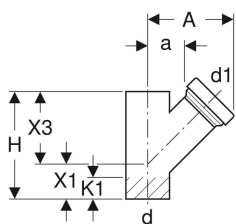

## Geberit PE puhastusdetail 45° ümara teenindusavaga

Näitlik pilt

### Tehnilised andmed

Materjal

PE-HD

- Sulgurkübar PP-st

Tootenumber	d, Ø	d1, Ø	arc	A	a	H	X1	X3	K1
367.453.16.1	110 mm	110 mm	45 °	19.5 cm	6.5 cm	27 cm	9 cm	18 cm	5.5 cm
368.453.16.1	125 mm	110 mm	45 °	20 cm	7 cm	30 cm	10 cm	20 cm	7 cm
369.453.16.1	160 mm	110 mm	45 °	22 cm	9 cm	37.5 cm	12.5 cm	25 cm	11 cm