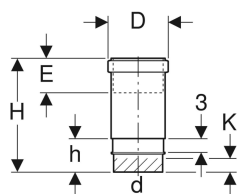

Geberit PE pikk muhv topeltäärisega

Näitlik pilt

Kasutuseesmärk

- Hoonete veeärastuseks
- Krundi veeärastuseks
- Horisontaalse ja vertikaalse montaaži jaoks

Omadused

- Topeltääris toruklambri vastuvõtmiseks

Tarne maht

- Kaitsekaas

- Tihend EPDM-st
- UV-kindel

Tehnilised andmed

Materjal

PE-HD

Tootenumber	DN	d, ø	D	E	l	H	h	K
379.791.16.1	30	32 mm	4.6 cm	3.5–7 cm	3 cm	12.8 cm	3.9 cm	0 cm
360.700.16.1	40	40 mm	5.5 cm	6.5–13 cm	3 cm	23.7 cm	6.8 cm	3 cm
361.700.16.1	50	50 mm	6.7 cm	6.5–13 cm	3 cm	24 cm	6.8 cm	3 cm
363.700.16.1	56	56 mm	7.4 cm	6.5–13 cm	3 cm	24 cm	6.8 cm	3 cm
364.700.16.1	60	63 mm	8.3 cm	7–13.5 cm	3 cm	24.3 cm	6.8 cm	3 cm
365.700.16.1	70	75 mm	9.7 cm	7–13.5 cm	3 cm	24.6 cm	6.8 cm	3 cm
366.700.16.1	90	90 mm	11.3 cm	7–13.5 cm	3 cm	24.9 cm	6.9 cm	3 cm
367.700.16.1	100	110 mm	13.6 cm	7.5–14 cm	3 cm	25.6 cm	7.3 cm	3.5 cm
368.700.16.1	125	125 mm	15.7 cm	8–14.5 cm	3 cm	26.1 cm	7.4 cm	3.5 cm
369.700.16.1	150	160 mm	19.5 cm	8–14.5 cm	3 cm	26.8 cm	7.4 cm	3.5 cm