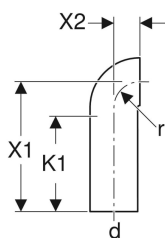

**Geberit PE torupõlv 90° pika haru ja väikse raadiusega**

Näitlik pilt

**Kasutuseesmärk**

- Hoonete veeärastuseks
- Krundi veeärastuseks

**Omadused**

- UV-kindel

**Tehnilised andmed**

Materjal | PE-HD

Tootenumber	DN	d, ø	arc	X1	X2	K1	r
366.876.16.1	90	90 mm	90°	27 cm	5 cm	20 cm	5 cm
367.876.16.1	100	110 mm	90°	30 cm	6 cm	22 cm	6 cm