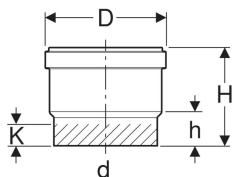

Geberit PE pistemuuhv huultihendiga

Näitlik pilt

Kasutuseesmärk

- Hoonete veeärastuseks
- Krundi veeärastuseks

Omadused

- EPDM-st huultihendiga

Tarne maht

- Kaitsekaas

- Keevitusots elekterkeevismuhvi ühendamiseks
- UV-kindel

Tehnilised andmed

Materjal | PE-HD

Tootenumber	DN	d, ø	D	H	h	K
360.779.16.3	40	40 mm	5.5 cm	8.0 cm	3.5 cm	2.5 cm
361.779.16.3	50	50 mm	6.5 cm	8.0 cm	3.5 cm	2.5 cm
363.779.16.3	56	56 mm	7.0 cm	8.3 cm	3.5 cm	2.5 cm
364.779.16.3	60	63 mm	7.8 cm	8.8 cm	3.5 cm	2.5 cm
365.779.16.3	70	75 mm	9.0 cm	9.7 cm	3.5 cm	2.5 cm
366.779.16.3	90	90 mm	10.6 cm	10.3 cm	3.6 cm	2.0 cm
367.779.16.3	100	110 mm	12.9 cm	10.5 cm	3.7 cm	2.0 cm
368.779.16.3	125	125 mm	14.7 cm	11.0 cm	3.8 cm	2.0 cm
369.779.16.3	150	160 mm	18.5 cm	13.6 cm	4.0 cm	2.0 cm