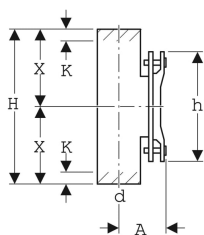

Geberit PE puhastusdetail 90° ovaalse teenindusavaga

Näitlik pilt

Kasutuseesmärk

- Hoonete veeärastuseks
- Krundi veeärastuseks

Omadused

- UV-kindel

Tehnilised andmed

Materjal | PE-HD

Tarne maht

- Tihend EPDM-st
- Sulgurkaas hallmalm, musta sukelvärv-kattega

Tootenumber	DN	d, ø	arc	A	H	h	X	K
367.454.16.1	100	110 mm	90°	12 cm	40 cm	28 cm	20 cm	3 cm
368.454.16.1	125	125 mm	90°	12.5 cm	41 cm	28 cm	20.5 cm	4 cm
369.454.16.1	150	160 mm	90°	14 cm	43 cm	28 cm	21.5 cm	4 cm
370.454.16.1	200	200 mm	90°	17.5 cm	65 cm	38 cm	32.5 cm	5.5 cm
371.454.16.1	250	250 mm	90°	20 cm	58 cm	38 cm	29 cm	3 cm
372.454.16.1	300	315 mm	90°	23 cm	62 cm	38 cm	31 cm	8 cm