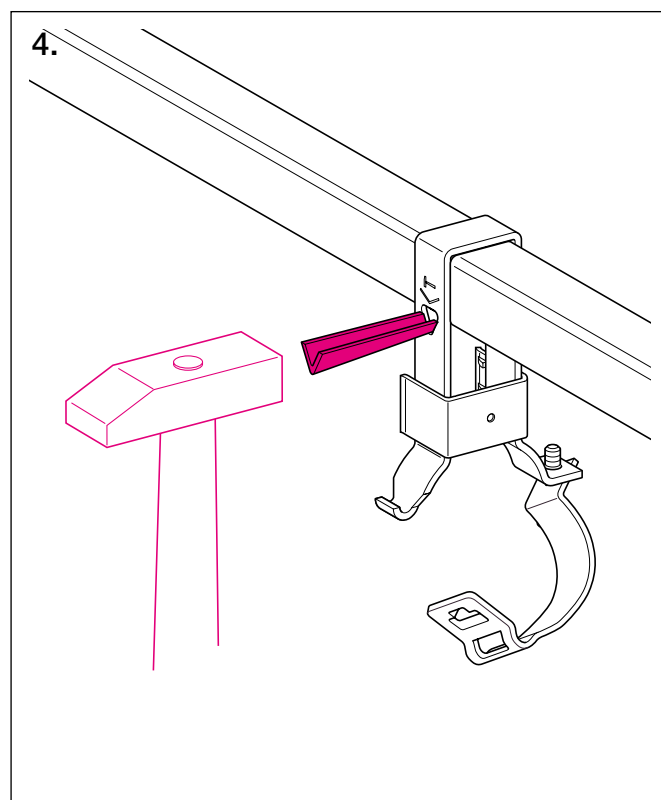

Geberit Montage 370.861.26.1

int. 8708-03

964.453.00.0 (00)

■ GEBERIT