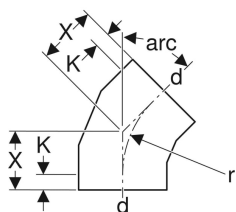

Geberit PE segmentpõlv

Näitlik pilt

Kasutuseesmärk

- Hoonete veeärastuseks
- Krundi veeärastuseks

Omadused

- Mõlemalt poolt elekterkeevismuhviga keevitatav

- UV-kindel

Tehnilised andmed

Materjal | PE-HD

Tootenumber	DN	d, ø	arc	X	K	r
370.030.16.1	200	200 mm	30 °	15 cm	2 cm	20 cm
370.055.16.1	200	200 mm	90 °	30 cm	2.5 cm	20 cm
370.015.16.1	200	200 mm	15 °	15.5 cm	4 cm	- cm
371.015.16.1	250	250 mm	15 °	10.3 cm	0 cm	- cm
371.030.16.1	250	250 mm	30 °	16 cm	0 cm	42 cm
371.045.16.1	250	250 mm	45 °	16.5 cm	0 cm	29 cm
371.055.16.1	250	250 mm	90 °	33.5 cm	0 cm	29 cm
372.015.16.1	300	315 mm	15 °	10.3 cm	0 cm	- cm
372.030.16.1	300	315 mm	30 °	17 cm	0 cm	47.3 cm
372.045.16.1	300	315 mm	45 °	18 cm	0 cm	32.5 cm
372.055.16.1	300	315 mm	90 °	37 cm	0 cm	32.5 cm