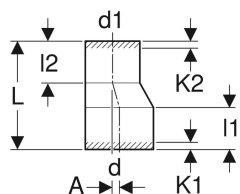

Geberit PE ahendus ekstsentriline, pikk

Näitlik pilt

Kasutuseesmärk

- Hoonete veeärastuseks
- Krundi veeärastuseks

Omadused

- Ekstsentriline

- UV-kindel

Tehnilised andmed

Materjal

PE-HD

Tootenumber	DN	d, ø	d1, ø	A	L	I1	I2	K1	K2
368.584.16.1	125 / 100	125 mm	110 mm	0.7 cm	16 cm	7 cm	6.4 cm	4 cm	3 cm
369.584.16.1	150 / 100	160 mm	110 mm	2.5 cm	28 cm	9.4 cm	6.4 cm	6 cm	3 cm
369.587.16.1	150 / 125	160 mm	125 mm	1.7 cm	24 cm	9.4 cm	8 cm	6 cm	5 cm
370.584.16.5	200 / 100	200 mm	110 mm	4.3 cm	28 cm	11.5 cm	3.7 cm	4 cm	0 cm
370.587.16.5	200 / 125	200 mm	125 mm	3.6 cm	28 cm	11.5 cm	3.7 cm	4 cm	0 cm
370.594.16.5	200 / 150	200 mm	160 mm	2 cm	28 cm	11.9 cm	9.1 cm	4 cm	6 cm
371.596.16.1	250 / 200	250 mm	200 mm	2.5 cm	40.5 cm	15.8 cm	15.7 cm	8 cm	8 cm
372.596.16.1	300 / 200	315 mm	200 mm	5.7 cm	58 cm	16.1 cm	15.7 cm	8 cm	8 cm
372.598.16.1	300 / 250	315 mm	250 mm	3.2 cm	43.5 cm	16.1 cm	15.7 cm	8 cm	8 cm