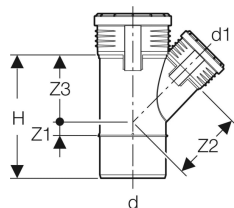

Kasutuseesmärk

- Heitvee ärajuhtimiseks hoonetes
- Tsentraalsetele tolmuimurseedmetele ühepereelamutes, kasutada eranditult mõõtmeid DN 40–50
- Kasutage heitvee tõsteseadmete survetorustikele EN 12050-2 ja EN 12050-3 järgi eranditult mõõtmeid DN 32–50

Omadused

- Optimeeritud heliga

- Tihend EPDM-st

Tehnilised andmed

Montaažitemperatuur	-10 – +40 °C
Materjal	PP-MD
Soojuspaisumine	0.08 mm/(m·K)

Tootenumber	DN	d, ø	d1, ø	arc	H	Z1	Z2	Z3
390.030.14.1	30 / 30	32 mm	32 mm	45 °	9.4 cm	1 cm	4 cm	4 cm
390.130.14.1	40 / 30	40 mm	32 mm	45 °	9.7 cm	0.6 cm	4.6 cm	4.4 cm
390.131.14.1	40 / 40	40 mm	40 mm	45 °	9.8 cm	1.2 cm	5 cm	5 cm
390.230.14.1	50 / 30	50 mm	32 mm	45 °	10 cm	0.1 cm	5.3 cm	4.9 cm
390.231.14.1	50 / 40	50 mm	40 mm	45 °	10.2 cm	0.7 cm	5.8 cm	5.6 cm
390.232.14.1	50 / 50	50 mm	50 mm	45 °	12.7 cm	1 cm	6.3 cm	6.3 cm
390.331.14.1	70 / 40	75 mm	40 mm	45 °	12 cm	0.6 cm	7.6 cm	7 cm
390.332.14.1	70 / 50	75 mm	50 mm	45 °	13.4 cm	0.1 cm	8.1 cm	7.6 cm
390.333.14.1	70 / 70	75 mm	75 mm	45 °	15 cm	1.9 cm	9.4 cm	9.4 cm
390.432.14.1	90 / 50	90 mm	50 mm	45 °	13 cm	0.6 cm	9.1 cm	8.4 cm
390.433.14.1	90 / 70	90 mm	75 mm	45 °	17.5 cm	1.2 cm	10.4 cm	10.2 cm
390.434.14.1	90 / 90	90 mm	90 mm	45 °	19.6 cm	2.2 cm	11.3 cm	11.3 cm
390.531.14.1	100 / 40	110 mm	40 mm	45 °	13.4 cm	2.2 cm	10.1 cm	8.8 cm
390.532.14.1	100 / 50	110 mm	50 mm	45 °	14.8 cm	1.5 cm	10.6 cm	9.5 cm
390.533.14.1	100 / 70	110 mm	75 mm	45 °	18.3 cm	0.2 cm	11.9 cm	11.2 cm
390.534.14.1	100 / 90	110 mm	90 mm	45 °	20.3 cm	1.3 cm	12.6 cm	12.2 cm
390.535.14.1	100 / 100	110 mm	110 mm	45 °	23.3 cm	2.7 cm	13.8 cm	13.8 cm
390.634.14.1	125 / 90	125 mm	90 mm	45 °	21 cm	0.6 cm	13.6 cm	12.9 cm
390.635.14.1	125 / 100	125 mm	110 mm	45 °	23.7 cm	2.1 cm	14.7 cm	14.3 cm
390.636.14.1	125 / 125	125 mm	125 mm	45 °	25.9 cm	3.1 cm	15.4 cm	15.4 cm
390.735.14.1	150 / 100	160 mm	110 mm	45 °	24.5 cm	0.4 cm	17.2 cm	16.1 cm
390.736.14.1	150 / 125	160 mm	125 mm	45 °	26.6 cm	1.4 cm	17.9 cm	17.1 cm
390.737.14.1	150 / 150	160 mm	160 mm	45 °	31.5 cm	3.9 cm	19.6 cm	19.5 cm