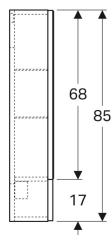

Geberit Selnova Square peegelkapp ühe ukse ja ühe klappuksega

Näitlik pilt

Omadused

- Seinapealne
- Ühe ukse ja ühe klappuksega
- Uks sujuvalt sulgub
- Klappuks push-to-open mehhanismiga

- Kahe ümberpaigutatava riuliga
- Piirdekülg vasakul või paremal
- Tarnitakse kokkupanduna

Tehnilised andmed

Materjal | Kõrgtihendatud kolmekihiline puitlaastplaat

Tarne maht

- Kinnitusmaterjal
- 2 ümberpaigutatavat riulit

Tootenumber	Värv / pealispind	B	B1	H	T
500.155.01.1	valge / värvitud kõrgläikiv	41.8 cm	22.4 cm	85 cm	17.6 cm
501.412.JK.1	laava / värvitud matt	41.8 cm	22.4 cm	85 cm	17.6 cm
500.156.01.1	valge / värvitud kõrgläikiv	47 cm	28.8 cm	85 cm	17.6 cm
501.413.JK.1	laava / värvitud matt	47 cm	28.8 cm	85 cm	17.6 cm
500.157.01.1	valge / värvitud kõrgläikiv	49.3 cm	28.8 cm	85 cm	17.6 cm
501.414.JK.1	laava / värvitud matt	49.3 cm	28.8 cm	85 cm	17.6 cm