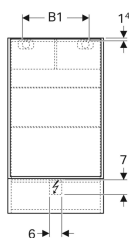

Geberit Selnova Square peegelkapp ühe ukse ja ühe klappuksega

Näitlik pilt

Omadused

- Seinapealne
- Ühe ukse ja ühe klappuksega
- Uks sujuvalt sulgub
- Klappuks push-to-open mehhanismiga

- Kahe ümberpaigutatava riuliga
- Piirdekülg vasakul või paremal
- Tarnitakse kokkupanduna

Tehnilised andmed

Materjal | Kõrgtihendatud kolmekihiline puitlaastplaat

Tarne maht

- Kinnitusmaterjal
- 2 ümberpaigutatavat riulit

Tootenumber	Värv / pealispind	B	B1	H	T
500.155.01.1	valge / värvitud kõrgläikiv	41.8 cm	22.4 cm	85 cm	17.6 cm
501.412.JK.1	laava / värvitud matt	41.8 cm	22.4 cm	85 cm	17.6 cm
500.156.01.1	valge / värvitud kõrgläikiv	47 cm	28.8 cm	85 cm	17.6 cm
501.413.JK.1	laava / värvitud matt	47 cm	28.8 cm	85 cm	17.6 cm
500.157.01.1	valge / värvitud kõrgläikiv	49.3 cm	28.8 cm	85 cm	17.6 cm
501.414.JK.1	laava / värvitud matt	49.3 cm	28.8 cm	85 cm	17.6 cm