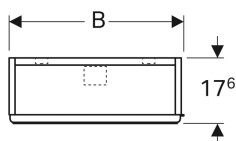

Geberit Selnova Square peegelkapp ühe ukse ja ühe klappuksega

Näitlik pilt

Omadused

- Seinapealne
- Ühe ukse ja ühe klappuksega
- Uks sujuvalt sulgub
- Klappuks push-to-open mehhanismiga

- Kahe ümberpaigutatava riuliga
- Piirdekülg vasakul või paremal
- Tarnitakse kokkupanduna

Tehnilised andmed

Materjal | Kõrgtihendatud kolmekihiline puitlaastplaat

Tarne maht

- Kinnitusmaterjal
- 2 ümberpaigutatavat riulit

Tootenumber	Värv / pealispind	B	B1	H	T
500.155.01.1	valge / värvitud kõrgläikiv	41.8 cm	22.4 cm	85 cm	17.6 cm
501.412.JK.1	laava / värvitud matt	41.8 cm	22.4 cm	85 cm	17.6 cm
500.156.01.1	valge / värvitud kõrgläikiv	47 cm	28.8 cm	85 cm	17.6 cm
501.413.JK.1	laava / värvitud matt	47 cm	28.8 cm	85 cm	17.6 cm
500.157.01.1	valge / värvitud kõrgläikiv	49.3 cm	28.8 cm	85 cm	17.6 cm
501.414.JK.1	laava / värvitud matt	49.3 cm	28.8 cm	85 cm	17.6 cm