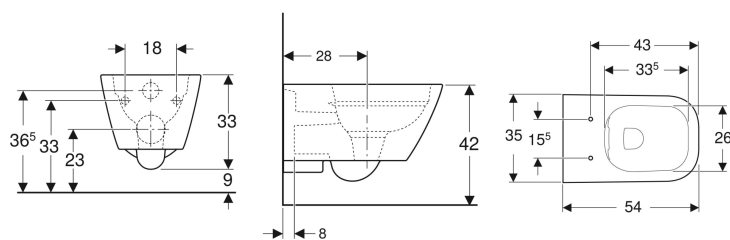

Geberit Smyle Square seinapealne WC-pott, suletud kuju, Rimfree

Näitlik pilt

Kasutuseesmärk

- Varjatud loputuskastidele
- Survepesurile

Omadused

- Seinapealne
- Rimfree

Tarne maht

- Kinnitusmaterjal

Täiendavalt tellida

- Prill-laud

Tootenumbr	Värv / pealispind	B	H	T
500.208.01.1	valge	35 cm	33 cm	54 cm

Tarvikud

- Geberit komplekt ühendusotsakud WC-le

- Olenevalt paigaldusolukorrast on montaažiks nõutav Geberit ühenduskomplekt seinale paigaldatavale WC-potile

- Lihtne kinnitamine Geberit seinakinnitusega tüüp EFF2 WC-potile
- Tüüp 1, täiskogus 6/5 l, EN 997 järgi
- Loputab 4,5 l-ga
- Suletud kuju
- Varjatud kinnitus

Tehnilised andmed

Materjal | Sanitaarkeraamika