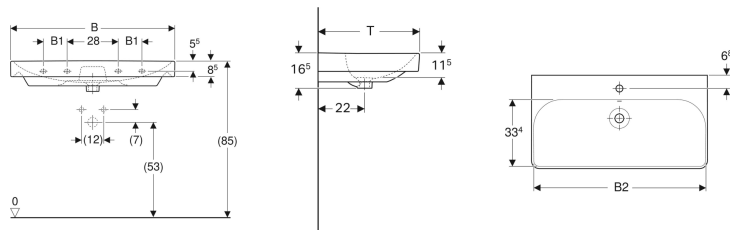

Geberit Smyle Square valamu

Näitlik pilt

Omadused

- Sobib aluskapile

Tehnilised andmed

Materjal | Sanitaarkeraamika

Tootenumber	Värv / pealispind	Segistiava	Ülevool	B	B1	B2	Aluskapi laius	H	T	Kinnituspunktid
501.574.00.1	valge	ilma	nähtav	55 cm	- cm	51.8 cm	53.6 cm	16.5 cm	44 cm	2
501.732.00.1	valge	keskel	ilma	60 cm	- cm	56.8 cm	58.4 cm	16.5 cm	48 cm	2
500.259.01.1	valge	keskel	nähtav	55 cm	- cm	51.8 cm	53.6 cm	16.5 cm	44 cm	2
500.229.01.1	valge	keskel	nähtav	60 cm	- cm	56.8 cm	58.4 cm	16.5 cm	48 cm	2
500.249.01.1	valge	keskel	nähtav	75 cm	- cm	71.5 cm	73.4 cm	16.5 cm	48 cm	2
500.251.01.1	valge	keskel	nähtav	90 cm	13 cm	86.8 cm	88.4 cm	16.5 cm	48 cm	4
500.250.01.1	valge	ilma	nähtav	90 cm	13 cm	86.8 cm	88.4 cm	16.5 cm	48 cm	4
500.252.01.1	valge	vasakul ja paremal	nähtav	90 cm	13 cm	86.8 cm	88.4 cm	16.5 cm	48 cm	4
500.253.01.1	valge	vasakul ja paremal	nähtav	120 cm	28 cm	116.8 cm	118.4 cm	16.5 cm	48 cm	4
500.226.01.1	valge	keskel	nähtav	120 cm	28 cm	116.8 cm	118.4 cm	16.5 cm	48 cm	4
500.225.01.1	valge	ilma	nähtav	120 cm	28 cm	116.8 cm	118.4 cm	16.5 cm	48 cm	4