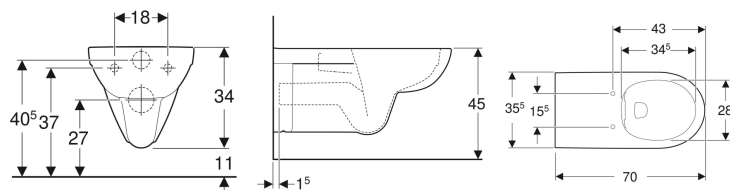

## Geberit Selnova Comfort seinapealne WC-pott, pikendatud väljaulatuvus, Rimfree

Näitlik pilt

### Tehnilised andmed

Materjal | Sanitaarkeraamika

- Loputustoru pikendatud

Tootenumbr	Värv / pealispind	B	H	T
500.262.01.1	valge	35.5 cm	34 cm	70 cm

### Tarvikud

- Geberit ühenduskomplekt seinale paigaldatavale WC-potile, pikkus 30 cm

- Olenevalt paigaldusolukorrast on montaažiks nõutav Geberit ühenduskomplekt seinale paigaldatavale WC-potile, pikkus 30 cm