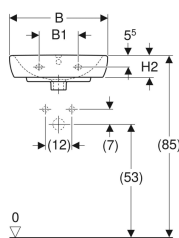

Geberit Selnova Square kätepesuvalamu

Näitlik pilt

Omadused

- Valamupooljalaga kombineeritav
- Valamujalaga kombineeritav

Tehnilised andmed

Materjal

Sanitaarkeraamika

Tootenumber	Värv / pealispind	Segistiava	Ülevool	B	B1	B2	Aluskapi laius	H	H1	H2	H3	T	T1	T2	T3
500.322.01.1	valge	keskel	nähtav	45 cm	18 cm	40 cm	37.6 cm	16 cm	83 cm	10 cm	77.5 cm	35 cm	18 cm	21.5 cm	5.5 cm
500.323.01.1	valge	vasakul ja paremal	nähtav	45 cm	18 cm	40 cm	37.6 cm	16 cm	83 cm	10 cm	77.5 cm	35 cm	18 cm	21.5 cm	5.5 cm
500.310.01.1	valge	keskel	nähtav	50 cm	23 cm	44.5 cm	41.8 cm	17 cm	83.5 cm	10 cm	78 cm	42 cm	20 cm	27.5 cm	6 cm
500.301.01.1	valge	ilma	nähtav	50 cm	23 cm	44.5 cm	41.8 cm	17 cm	83.5 cm	10 cm	78 cm	42 cm	20 cm	27.5 cm	- cm

Tarvikud

- Geberit torusifoon valamule, ära viik horisontaalne

- Geberit Selnova poolsammas ainult kätepesuvalamule 50 cm
- Geberit Selnova Square poolsammas ainult kätepesuvalamule 45 cm