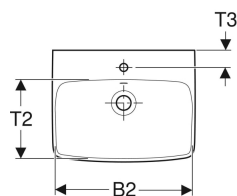

Geberit Selnova Square kätepesuvalamu

Näitlik pilt

Omadused

- Valamupooljalaga kombineeritav
- Valamujalaga kombineeritav

Tehnilised andmed

Materjal

Sanitaarkeraamika

Tootenumber	Värv / pealispind	Segistiava	Ülevool	B	B1	B2	Aluskapi laius	H	H1	H2	H3	T	T1	T2	T3
500.322.01.1	valge	keskel	nähtav	45 cm	18 cm	40 cm	37.6 cm	16 cm	83 cm	10 cm	77.5 cm	35 cm	18 cm	21.5 cm	5.5 cm
500.323.01.1	valge	vasakul ja paremal	nähtav	45 cm	18 cm	40 cm	37.6 cm	16 cm	83 cm	10 cm	77.5 cm	35 cm	18 cm	21.5 cm	5.5 cm
500.310.01.1	valge	keskel	nähtav	50 cm	23 cm	44.5 cm	41.8 cm	17 cm	83.5 cm	10 cm	78 cm	42 cm	20 cm	27.5 cm	6 cm
500.301.01.1	valge	ilma	nähtav	50 cm	23 cm	44.5 cm	41.8 cm	17 cm	83.5 cm	10 cm	78 cm	42 cm	20 cm	27.5 cm	- cm

Tarvikud

- Geberit torusifoon valamule, ära viik horisontaalne

- Geberit Selnova poolsammas ainult kätepesuvalamule 50 cm
- Geberit Selnova Square poolsammas ainult kätepesuvalamule 45 cm