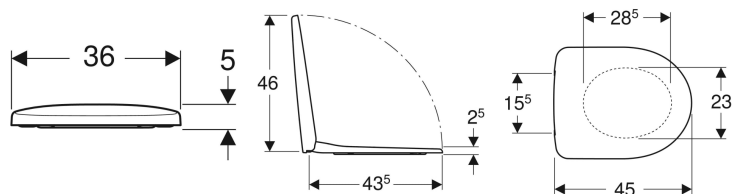

Geberit Selnova prill-laud kinnitus ülalt

Näitlik pilt

Materjal

Duroplast

Tehnilised andmed

Tootenumber	Värv / pealispind	QuickRelease hinged	Vaikselt sulguv	Kinnitus	Hingede materjal
500.333.01.1	valge	ei	jah	ülalt	Messing kroomitud
500.337.01.1	valge	ei	ei	ülalt	Roostevaba teras
500.335.01.1	valge	jah	jah	ülalt	Messing kroomitud