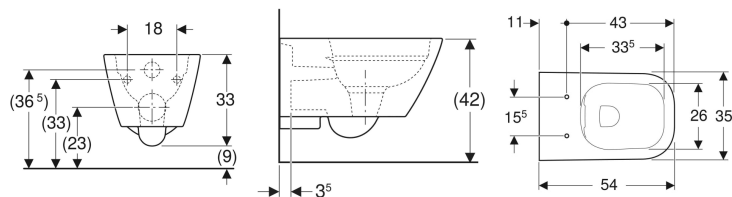

## Geberit Smyle Square seinapealne WC-pott, suletud kuju, Rimfree

Näitlik pilt

### Täiendavalt tellida

- Prill-laud

- Lihtne kinnitamine Geberit seinakinnitusega tüüp EFF3 WC-potile
- Tüüp 1, täiskogus 6/5 l, EN 997 järgi
- Loputab 4,5 l-ga
- Suletud kuju
- Varjatud kinnitus

### Tehnilised andmed

Materjal | Sanitaarkeraamika

Tootenumbr	Värv / pealispind	B	H	T
500.208.01.1	valge	35 cm	33 cm	54 cm