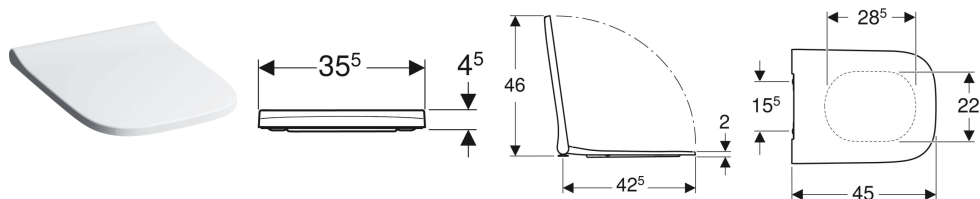

## Geberit Smyle Square prill-laud kitsas disain

Näitlik pilt

### Omadused

- Antibakteriaalne
- Kitsas disain
- WC-poti kaas ülekattega

### Tehnilised andmed

Materjal	Duroplast
Kinnituskaugus	15.5 cm

Tootenumber	Värv / pealispind	QuickRelease hinged	Vaikselt sulguv	Kinnitus	Hingede materjal
500.687.01.1	valge	jah	jah	ülalt	Messing kroomitud
500.237.01.1	valge	ei	jah	ülalt	Messing kroomitud
500.238.01.1	valge	ei	ei	ülalt	Messing kroomitud